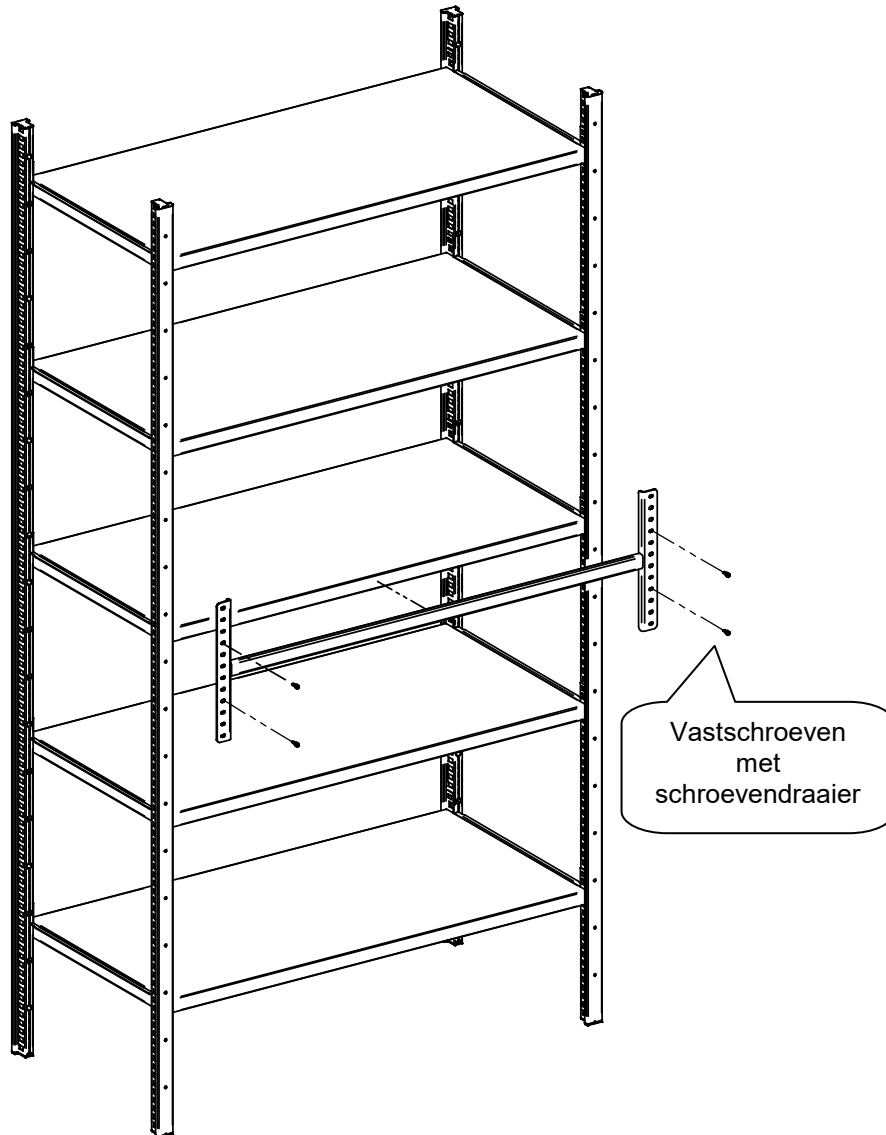

- Ratel + dop (7)

- Inbussleutel (3)

1

2

3

4

1 kruisschoor per 3 secties

5

Als alternatief voor kruisschoor, 1 H-schoor per 2 secties monteren

6

7

Optioneel aan een muur te bevestigen door middel van muurbeugels

8

Bij rugmontage,
stellingen koppelen
met inbusbout.

Toelaatbare belasting (GELIJKMATIG VERDEELD)