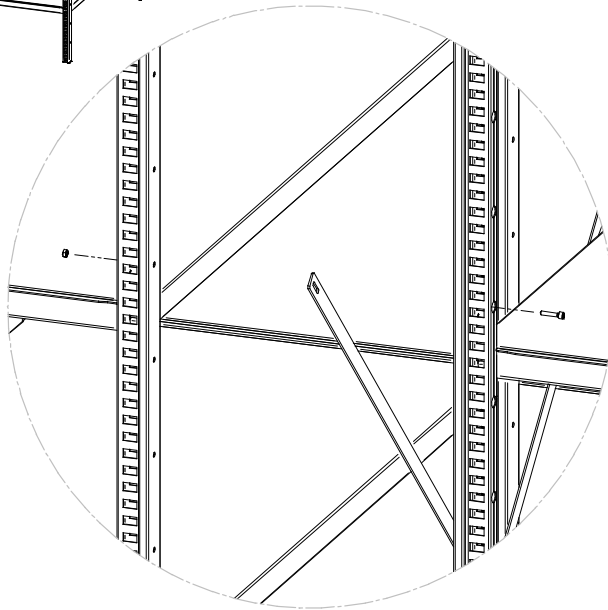

Als alternatief voor kruisschoor, 1 H-schoor per 2 secties monteren

6

7

Optioneel aan een muur te bevestigen door middel van muurbeugels

8

Bij rugmontage,
stellingen koppelen
met inbusbout.

Toelaatbare belasting (GELIJKMATIG VERDEELD)

| Legbord (lxb) | Draagvermogen [kg] |
|----------------|--------------------|
| 550 x 200 mm | 140 |
| 550 x 300 mm | 120 |
| 550 x 400 mm | 120 |
| 850 x 200 mm | 110 |
| 850 x 300 mm | 100 |
| 850 x 400 mm | 100 |
| 1.000 x 100 mm | 100 |
| 1.000 x 200 mm | 100 |
| 1.000 x 300 mm | 90 |
| 1.000 x 400 mm | 90 |
| 1.000 x 500 mm | 70 |
| 1.150 x 200 mm | 90 |
| 1.150 x 300 mm | 70 |
| 1.300 x 200 mm | 70 |
| 1.300 x 300 mm | 50 |