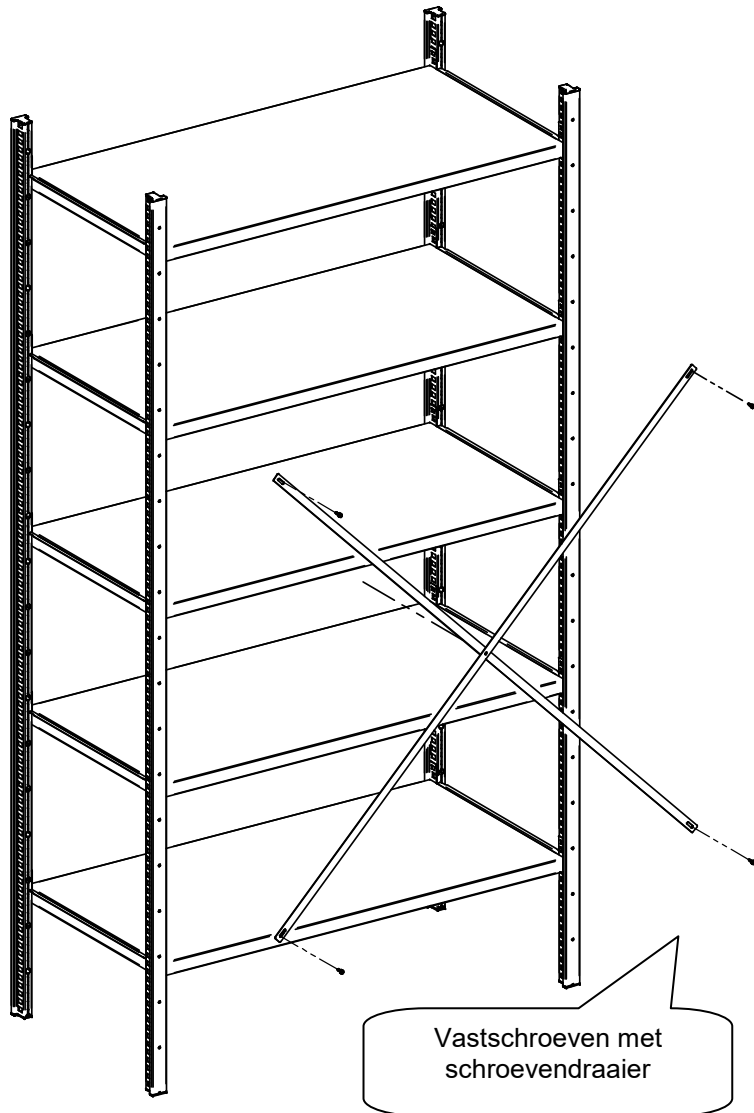

4

1 kruisschoor per 3 secties